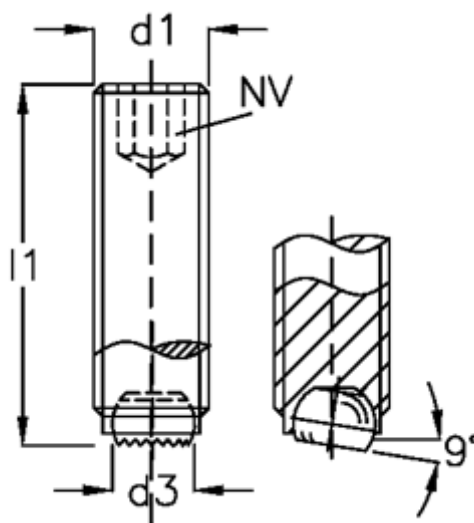

Varenummer: 20907746  
Beskrivelse: E+G Kuglespændeskruer  
GN 605-M16-25-VR

## Mål

d1	= M16
d2	= 12.0
d3	= 10.7
Indvendig sekskant	= 8
l1	= 25